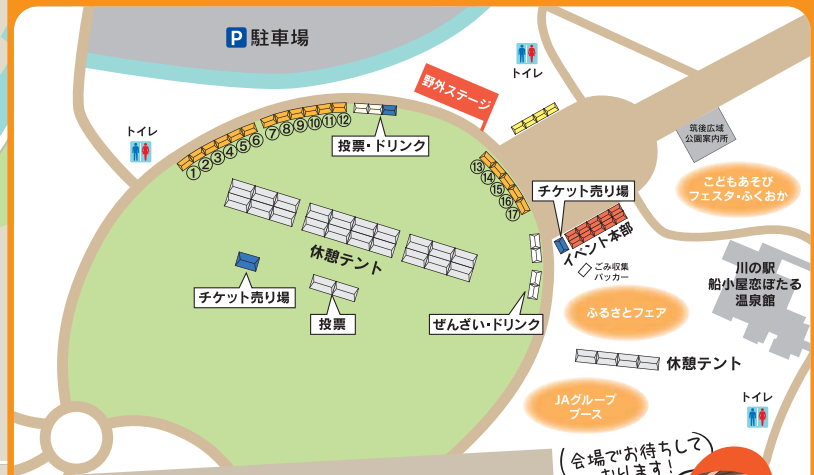

イベント周辺 会場 MAP

シャトルバス乗り場

子どもあそびフェスタ・ふくおか

恋ぼたる7周年イベント

まかない飯グランプリ

ふるさとフェア

福岡駅伝スタート

福岡駅伝
ゴール

駐車場 P P 駐車場

駐車場(タマスタ筑後/有料) P

駐車場(有料)

駐車場(有料)

九州芸文館

福岡駅伝
広域公園周回コース

駐車場 P

体育館

筑後船小屋駅

筑後船小屋駅

筑後
広域公園

駅伝中継点

矢部川

JR鹿兒島本線

九州新幹線

まかない飯グランプリ会場MAP

出展店舗一覧

- ①なべや えさき
- ②Capri Cafe
- ③手づくりパン工房 PAO・PAO
- ④NAY BARRAGE
- ⑤土俵うどん
- ⑥COMO ESTA
- ⑦たこ焼きジャンボ 大川店
- ⑧TACO HOUSE
- ⑨らーめん屋 天照
- ⑩秀バーガー
- ⑪とり家・ステーキ家 さかづき
- ⑫やきとり勝ちゃん
- ⑬くつろぎ家 梅介
- ⑭お好み焼きの中島屋
- ⑮串もん屋
- ⑯にわか亭
- ⑰居酒屋 八蔵 八女本店